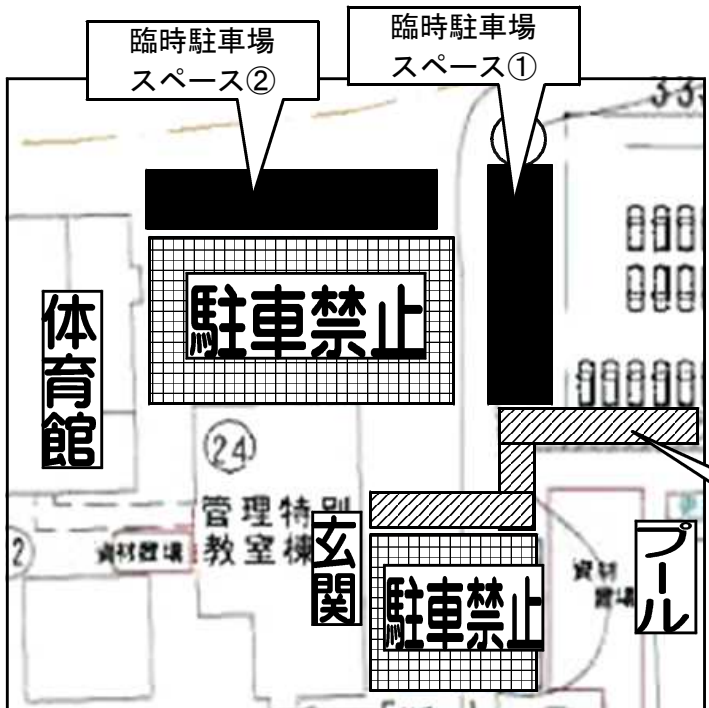

【工事期間中の駐車場や児童用通路について】

【南門】工事期間中半分閉めます。人の出入りはできますが自家用車の出入りはできません。10月9日（火）午前7時より半分閉めます。

- 【臨時駐車場スペースについて（左図）】
- ① 大イチョウの周辺，現在教職員が駐車しているスペース（アスファルトでない所）
 - ② 体育館前の駐車場のゆりの木通り側

ご不便をおかけ致しますが，工事期間中は①と②をご利用下さい。駐車できる数に限りがありますのでご協力のほどよろしくお願いいたします。