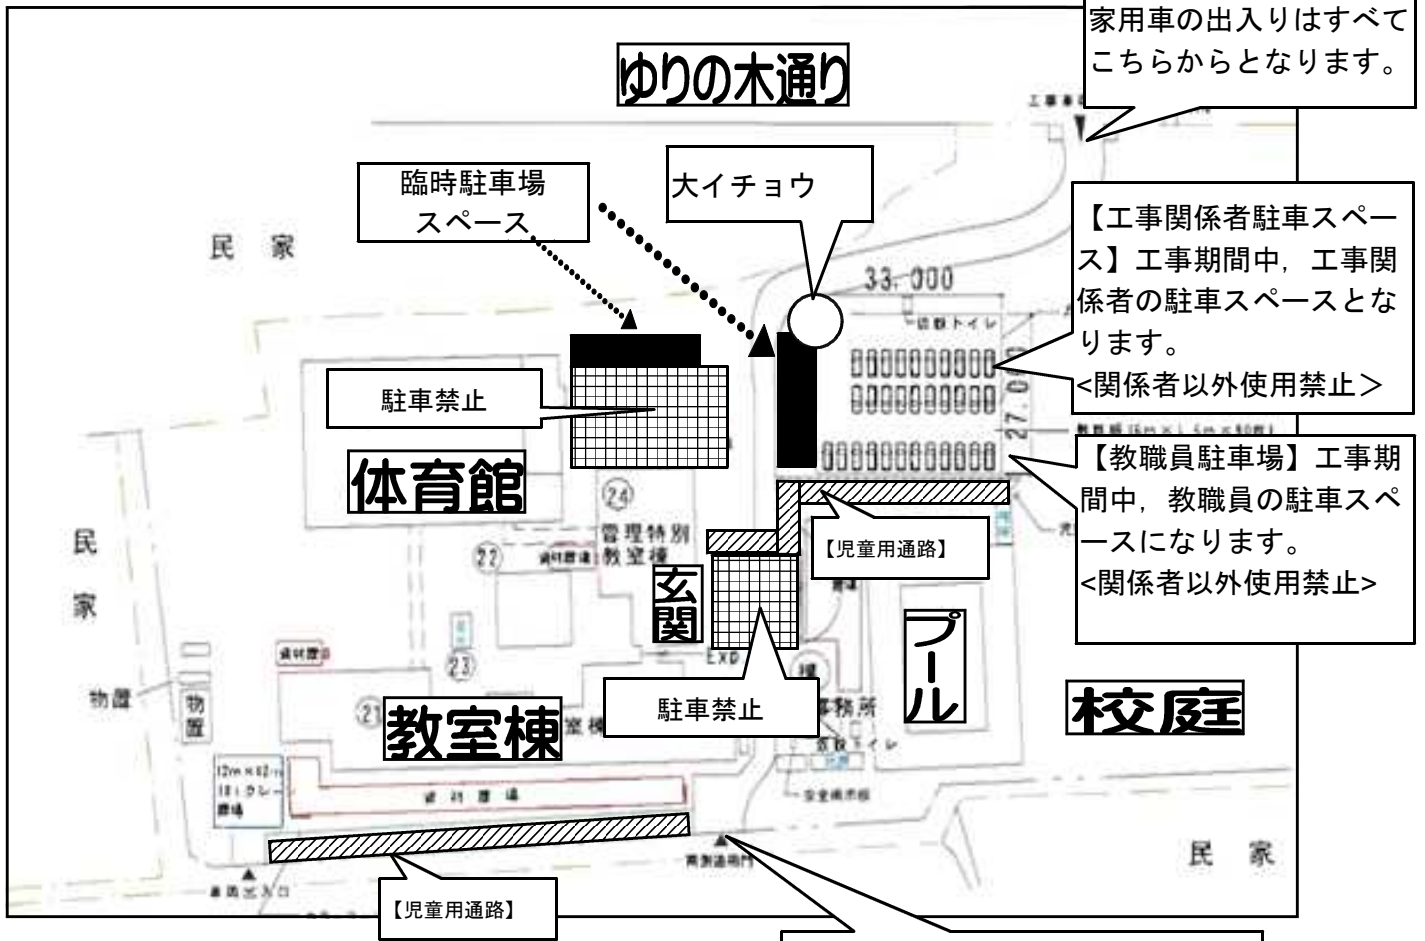

【工事期間中の駐車場や児童用通路について】

【南門】工事期間中半分閉めます。人の出入りはできますが自家用車の出入りはできません。10月9日（火）午前7時より半分閉めます。

- 【臨時駐車場スペースについて（左図）】
- ① 大イチョウの周辺，現在教職員が駐車しているスペース（アスファルトでない所）
 - ② 体育館前の駐車場のゆりの木通り側

ご不便をおかけ致しますが，工事期間中は①と②をご利用下さい。駐車できる数に限りがありますのでご協力のほどよろしくお願いいたします。