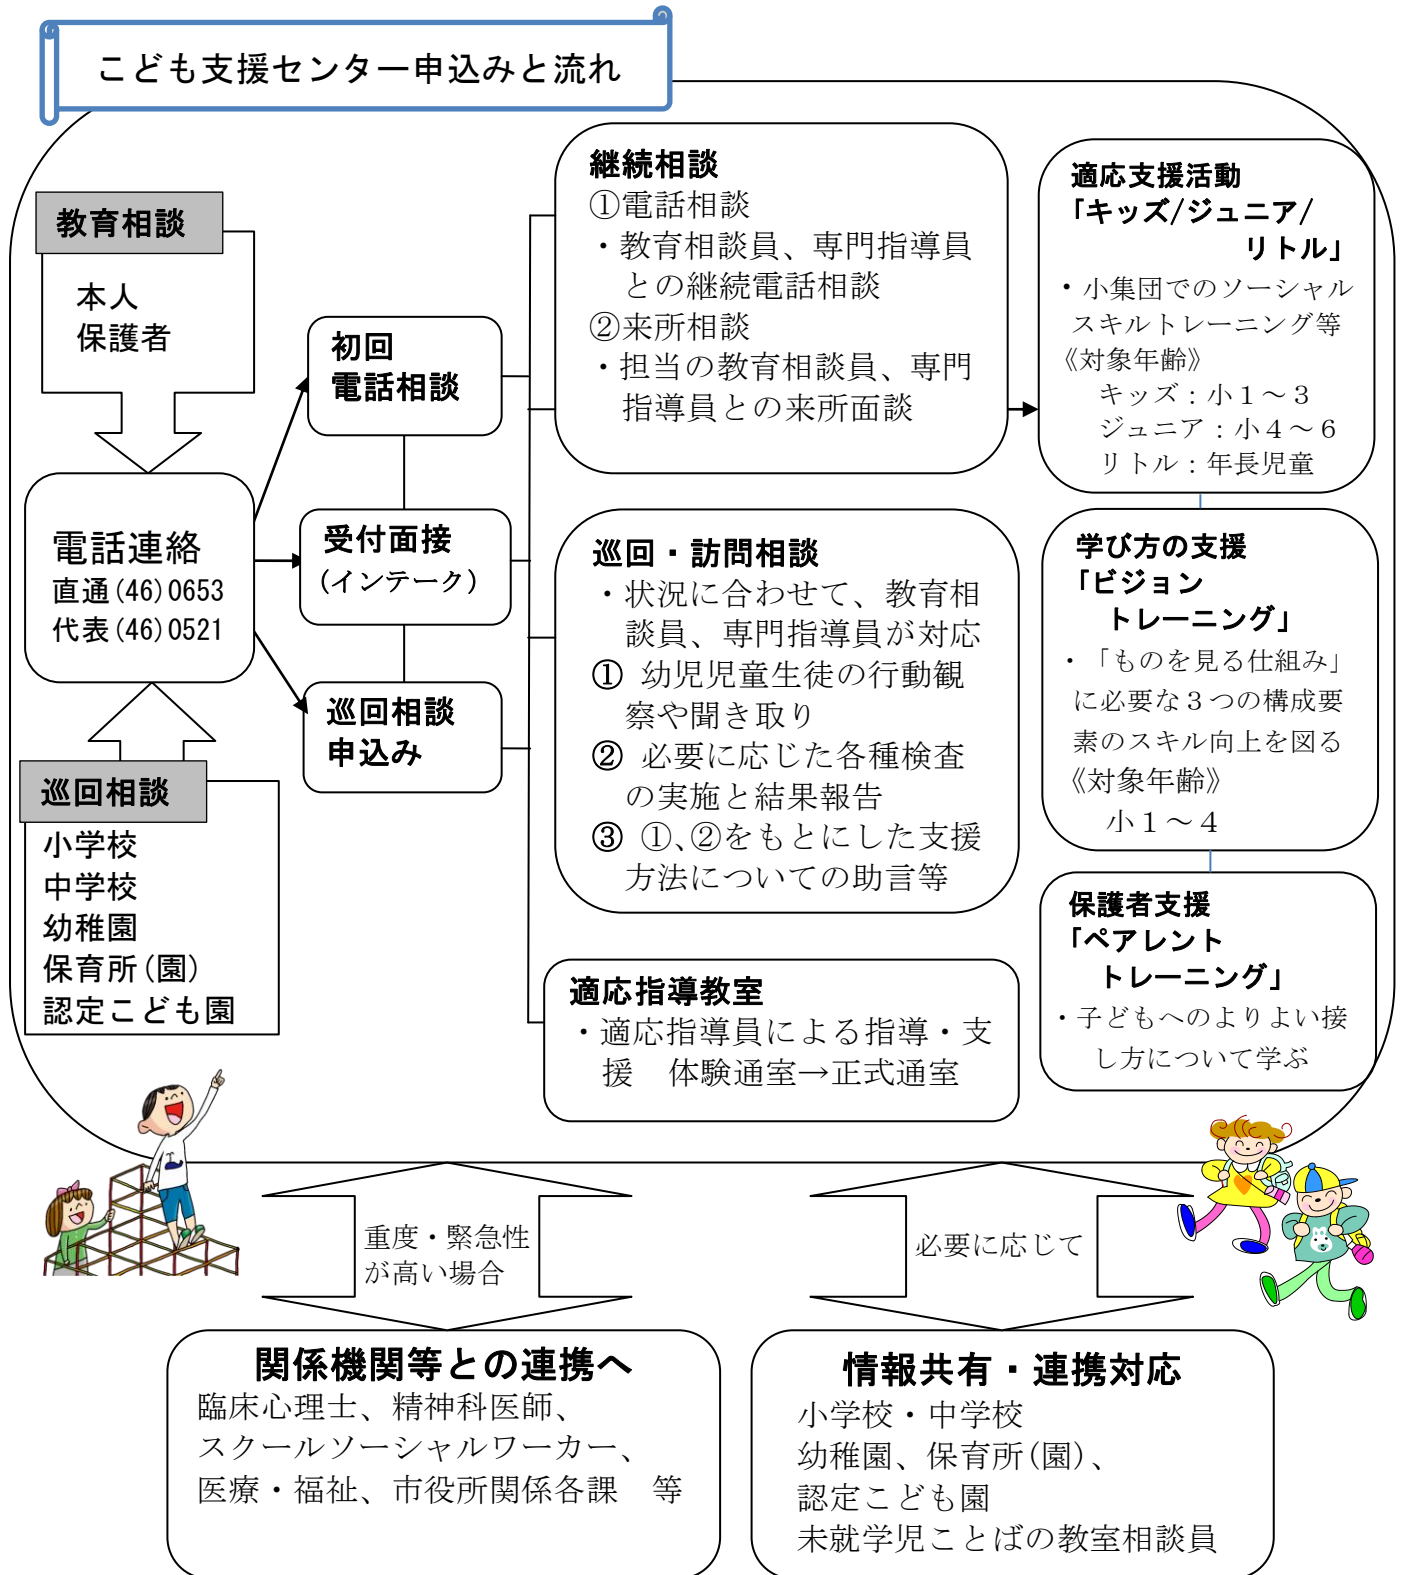

(5) 幼児のことばの発達等の相談 : 城下小、湊小、根岸小のことばの教室での面接相談

対 象	3歳以上の幼児・保護者
方 法	お近くのことばの教室にお問い合わせください。 八戸市立城下小学校 (☎43-6111) 八戸市立湊小学校 (☎33-3205) 八戸市立根岸小学校 (☎20-4973)
受付時間	月~金曜日 8:30~15:00

こども支援センター申込みと流れ

※ 学校からの紹介の相談であっても命に関わる緊急時以外、守秘義務を遵守して相談者の許可なしには情報公開をしております。