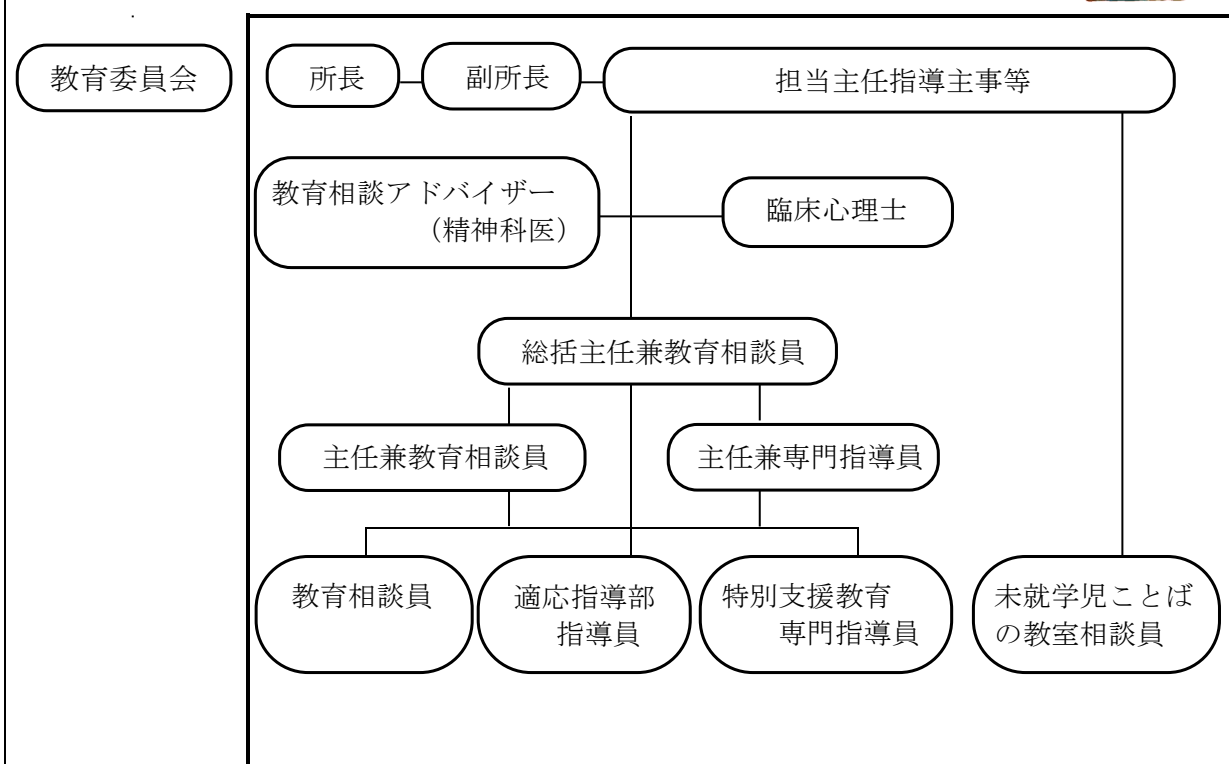

子どものことについて一人で悩まず、「**こども支援センター**」のスタッフと力を合わせ、子育て・子どもの心身の発達等に関する悩みの解決、不適応・不登校状態の改善を目指していきましょう。

心の支援をもらった子どもたちは、きっと、自分の力で歩み始めます。

子どもの心に寄り添い、あたたかく成長を見守っていきましょう。

所 長

1 こども支援センターの概要について

こども支援センターは、幼児児童生徒に関わる相談窓口の一つです。

八戸市総合教育センター内にあり、幼児期から小・中学校の学齢期の子どもの発達に関して早期の気づきを促し、保護者や本人に対し、集団活動や学習に適応できるように相談や支援を行います。また、学校・保護者からの相談に対応し、専門的な立場から観察や助言又は指導をいたします。

さらに、関係各課や関係機関と連携・協力し合い、子どもたちへのさまざまな支援をつなぐ「拠点」となります。

(1) 組織

こども支援センター組織図