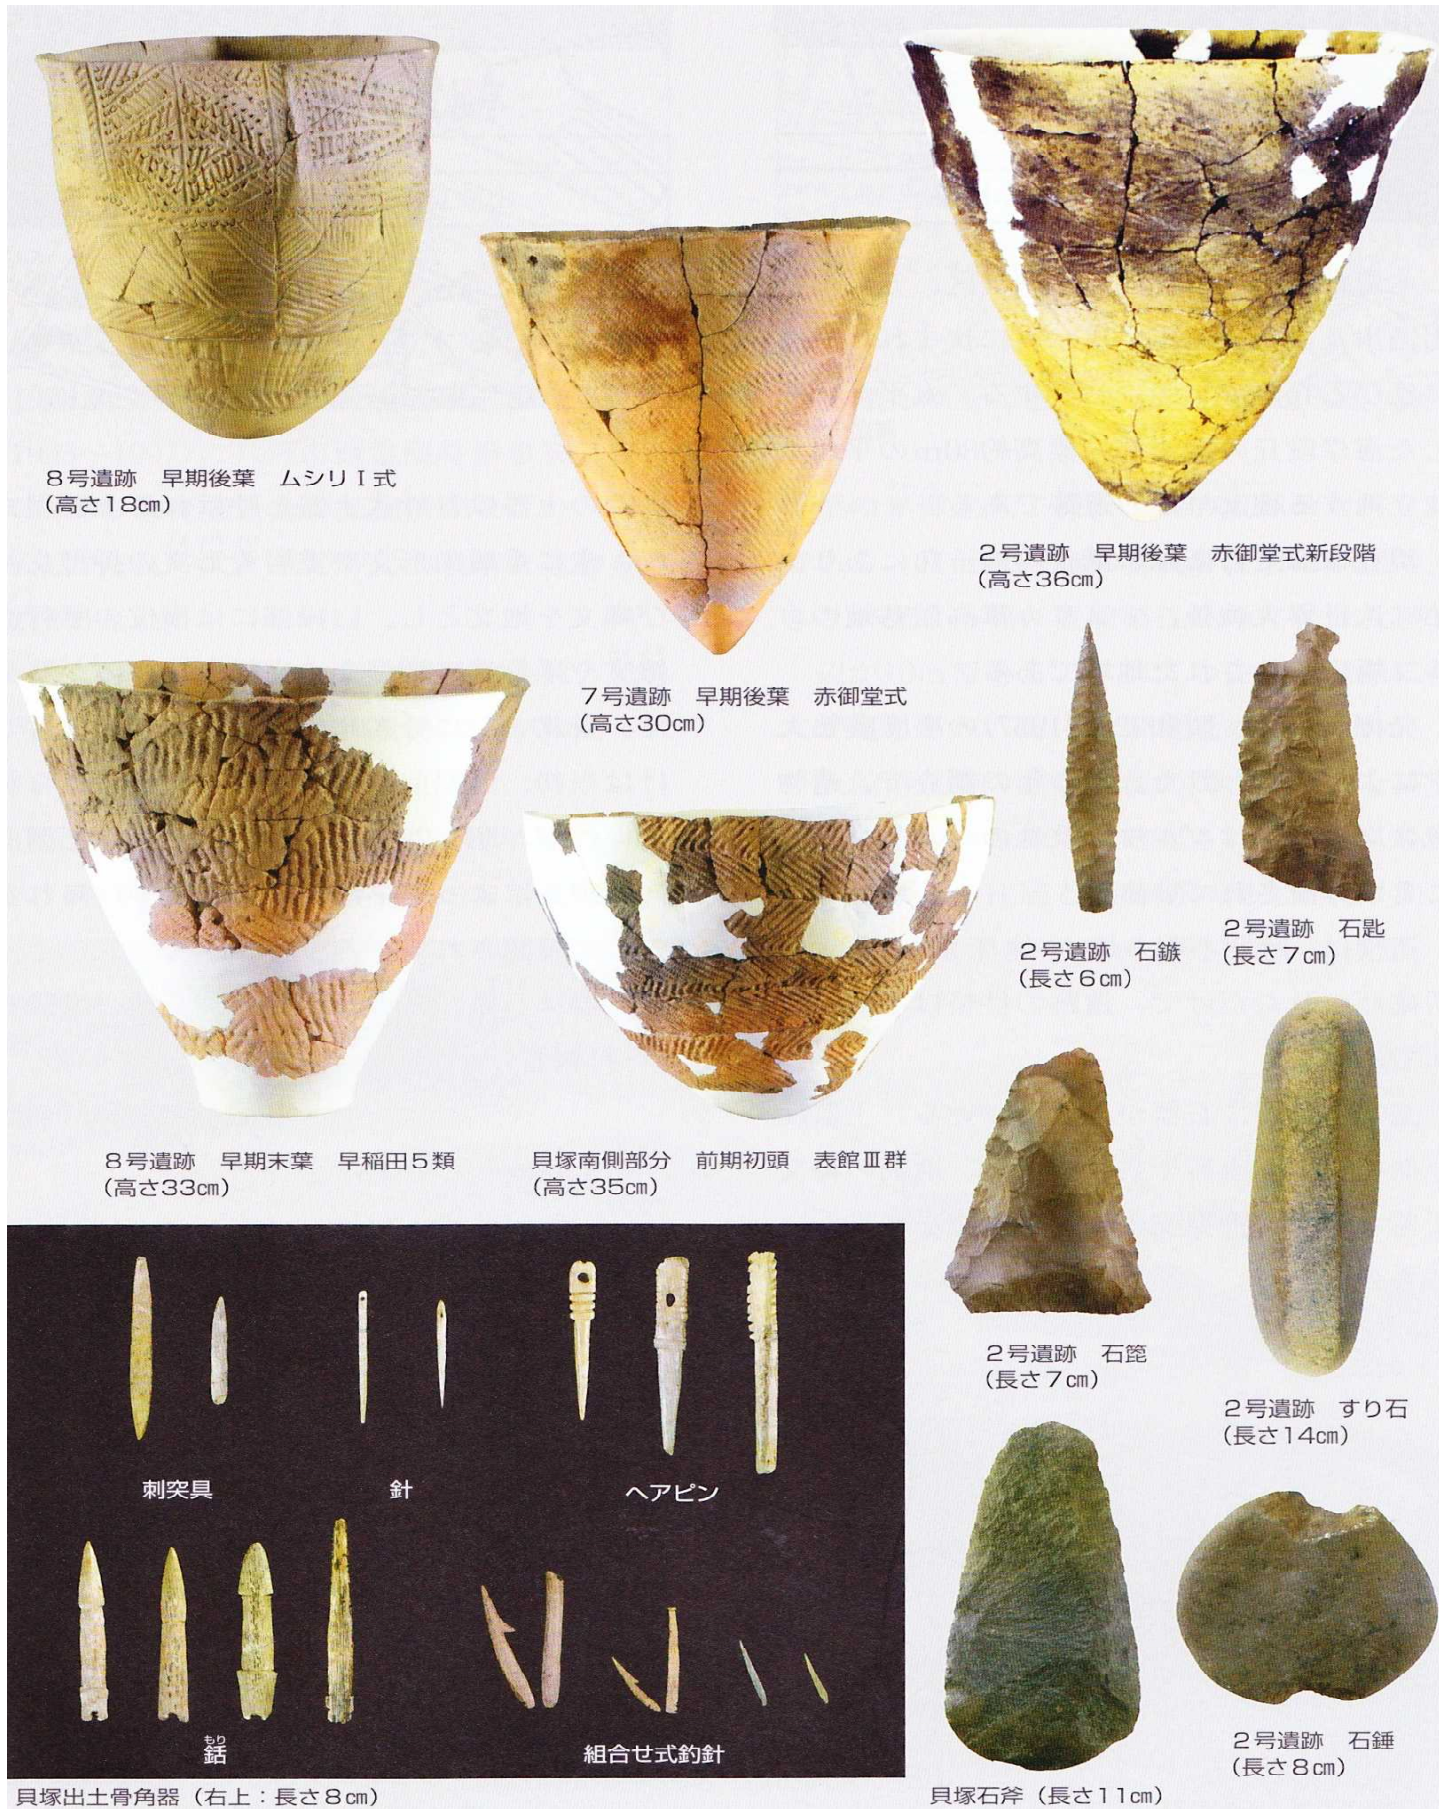

市川を調べる

編集 市川を調べる会
発行 八戸市立市川公民館

【お知らせ】 広報紙「市川を調べる」の各号がインターネットに掲載されています。
※「市川を調べる会」にアクセス。(または、八戸市立市川中学校)

長七谷地貝塚

国の史跡に指定されている「長七谷地貝塚」についてはこれまで3回記述したが、今回は出土品の写真を掲載する。

〈資料〉 「新編 八戸市史 考古資料編」・「県教委 長七谷地貝塚」