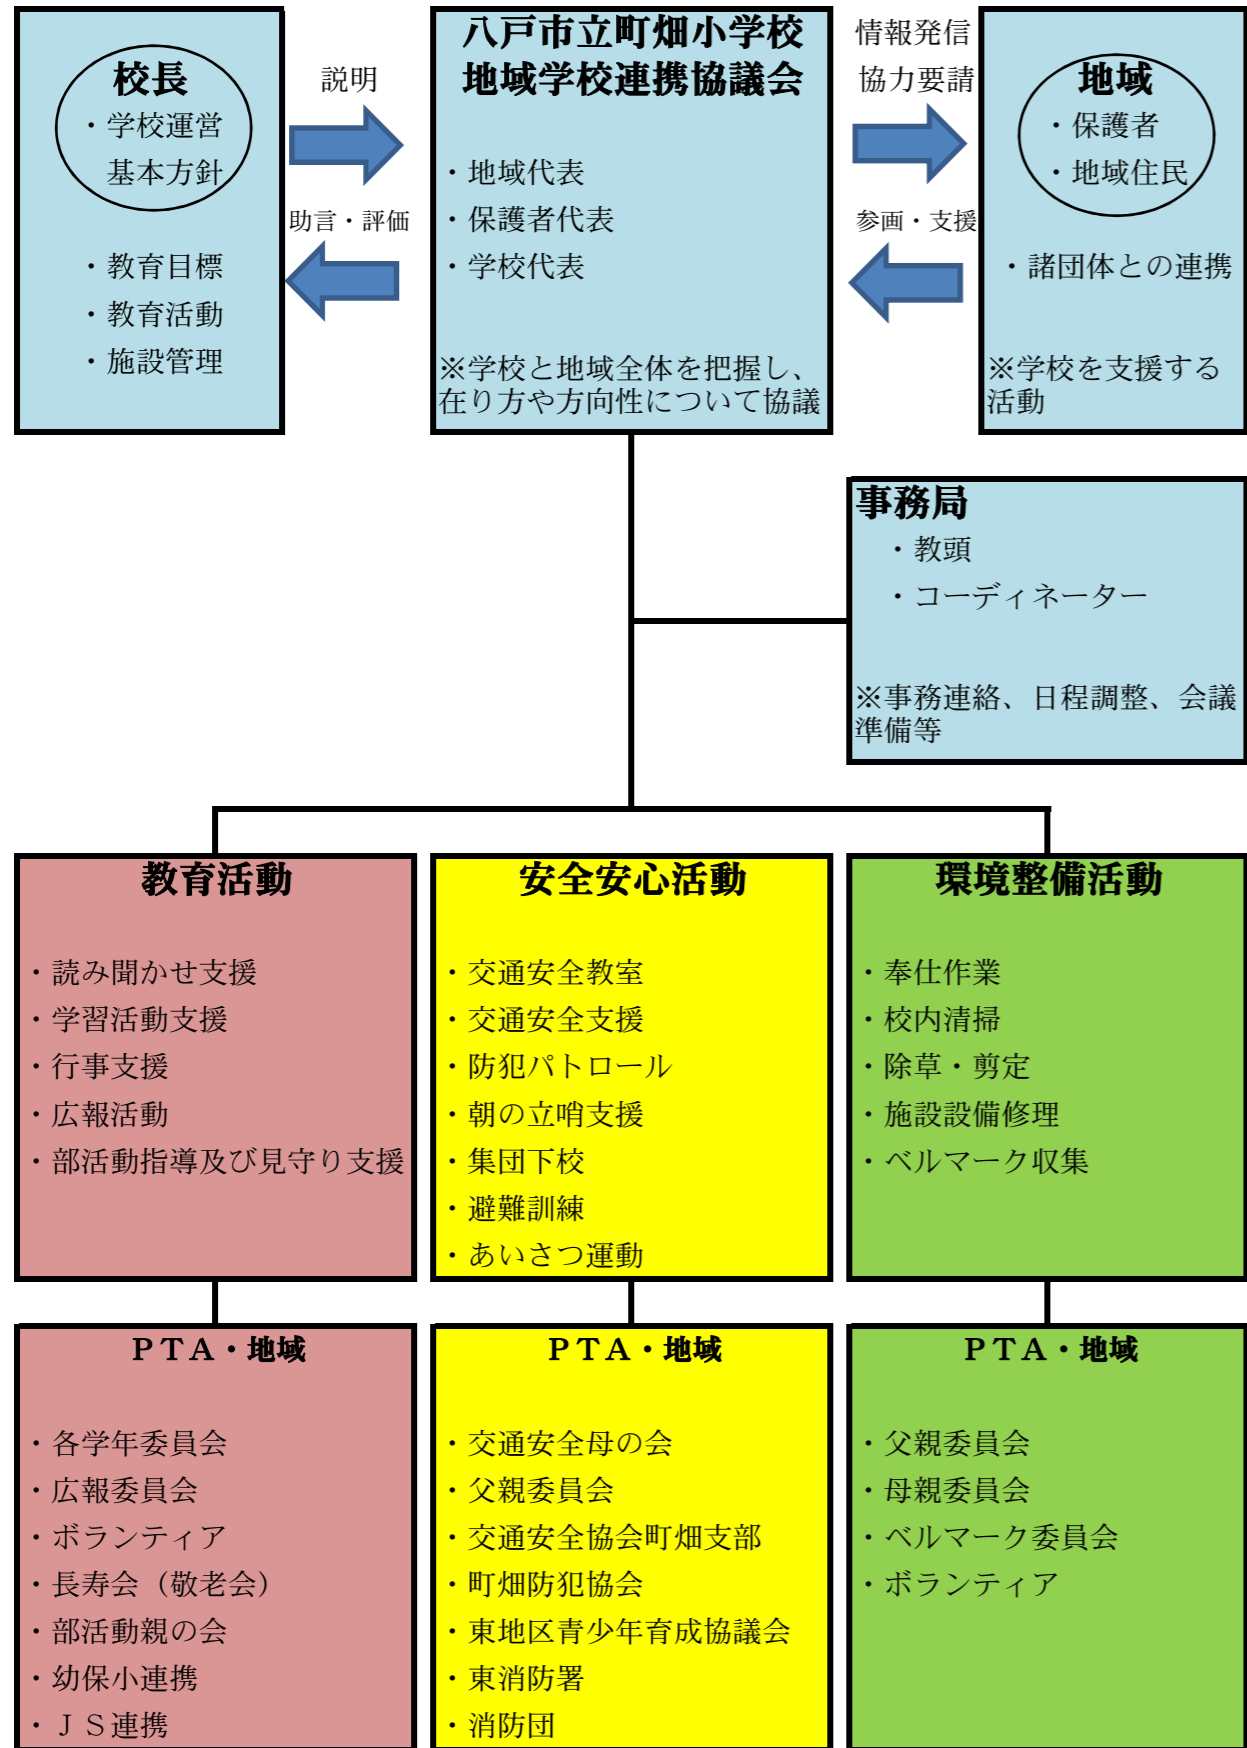

八戸市立町畑小学校 地域密着型教育構想図

教育活動	安全安心活動	環境整備活動
◎読み聞かせ支援 ・読み聞かせ…通年 松井さん ◎学習活動支援 ・畑耕作作業補助(1~4年)…4月~9月松原さん ・町探検引率補助(2年)… ・ミシンボランティア(年)… ・豆しとぎづくり(3年)… ・焼きいも会補助(1年)… ・昔の遊び(1年)… 長寿会・はつらつクラブ ・スケート教室滑走補助(1.2年)… ◎行事支援 ・運動会準備、後始末…5/21 PTA父親委員会 ・バザー…9/25 PTA PTAOB会 ☆5.6年児童お手伝い ☆町畑地区運動会…9/4 5.6年児童有志お手伝い ☆敬老会…9/ 1年代表、6年児童参加 ☆第2敬老会…9/ 手紙配布 全校児童 ☆東公民館まつり読み聞かせ …10月 5,6年児童有志参加予定 ◎広報活動 ・PTA広報誌…年3回発行 PTA広報委員会 ・ボランティア募集 コーディネーター ・教育ボランティアだよりの発行 コーディネーター ◎部活動指導及び見守り支援 ・野球部外部指導者2名 ・バレー部外部指導者1名 ・卓球部外部指導者1名 ・サッカー部外部指導者4名	◎交通安全教室 ・交通安全教室(低)…4/11 PTA交通安全母の会 みなと白銀交番 交通安全協会町畑支部 ◎交通安全支援 ・運動会校門前交通整理…5/21 交通安全協会町畑支部 ・マスコットづくり・配布…9/ 交通安全母の会 交通安全協会町畑支部・旭ヶ丘駐在所 ◎防犯パトロール ・東地区青少年育成協議会…夏・冬期休業 父親委員会 ◎朝の立哨指導 ・街頭指導…通年 全保護者 ◎集団下校 ・1年生集団下校指導…4/8.11.12.13.14 PTA交通安全母の会 仲良しクラブ ◎避難訓練 ・児童引渡訓練…9/20 保護者	◎奉仕作業、校内清掃 ・花壇整備…5/8 6/ 11/ 随時草取り PTA母親委員会 ・畑整備作業…4月 松橋さん ・ひな人形設置、撤去…2月,3月 PTA母親委員会 ・校舎清掃作業…3月 PTA6学年委員会・父親委員会 ◎除草・剪定 ・春の早朝奉仕作業…5/8 PTA ・秋の早朝奉仕作業…9/3 PTA 長寿会・はつらつクラブ・体育振興会 ◎施設設備修理 ・早朝奉仕作業…5/8 PTA父親委員会・父親委員OB会 ◎ベルマーク収集作業 ・ベルマーク収集作業…8/ 12/

地域への情報発信・働きかけ	
◎教育ボランティアだよりの活用	教育ボランティアの活動の様子を積極的に掲載し、町内会を通して地域全戸に回覧し、知らせる。
◎教育ボランティアの募集	コーディネーターが町内会を通して、地域全戸にボランティア募集のお知らせを回覧し、活動内容を知らせると共に、人材発掘を行う。
◎諸団体への働きかけ	コーディネーターが老人クラブなどの地域の団体への働きかけや連絡・調整を行う。